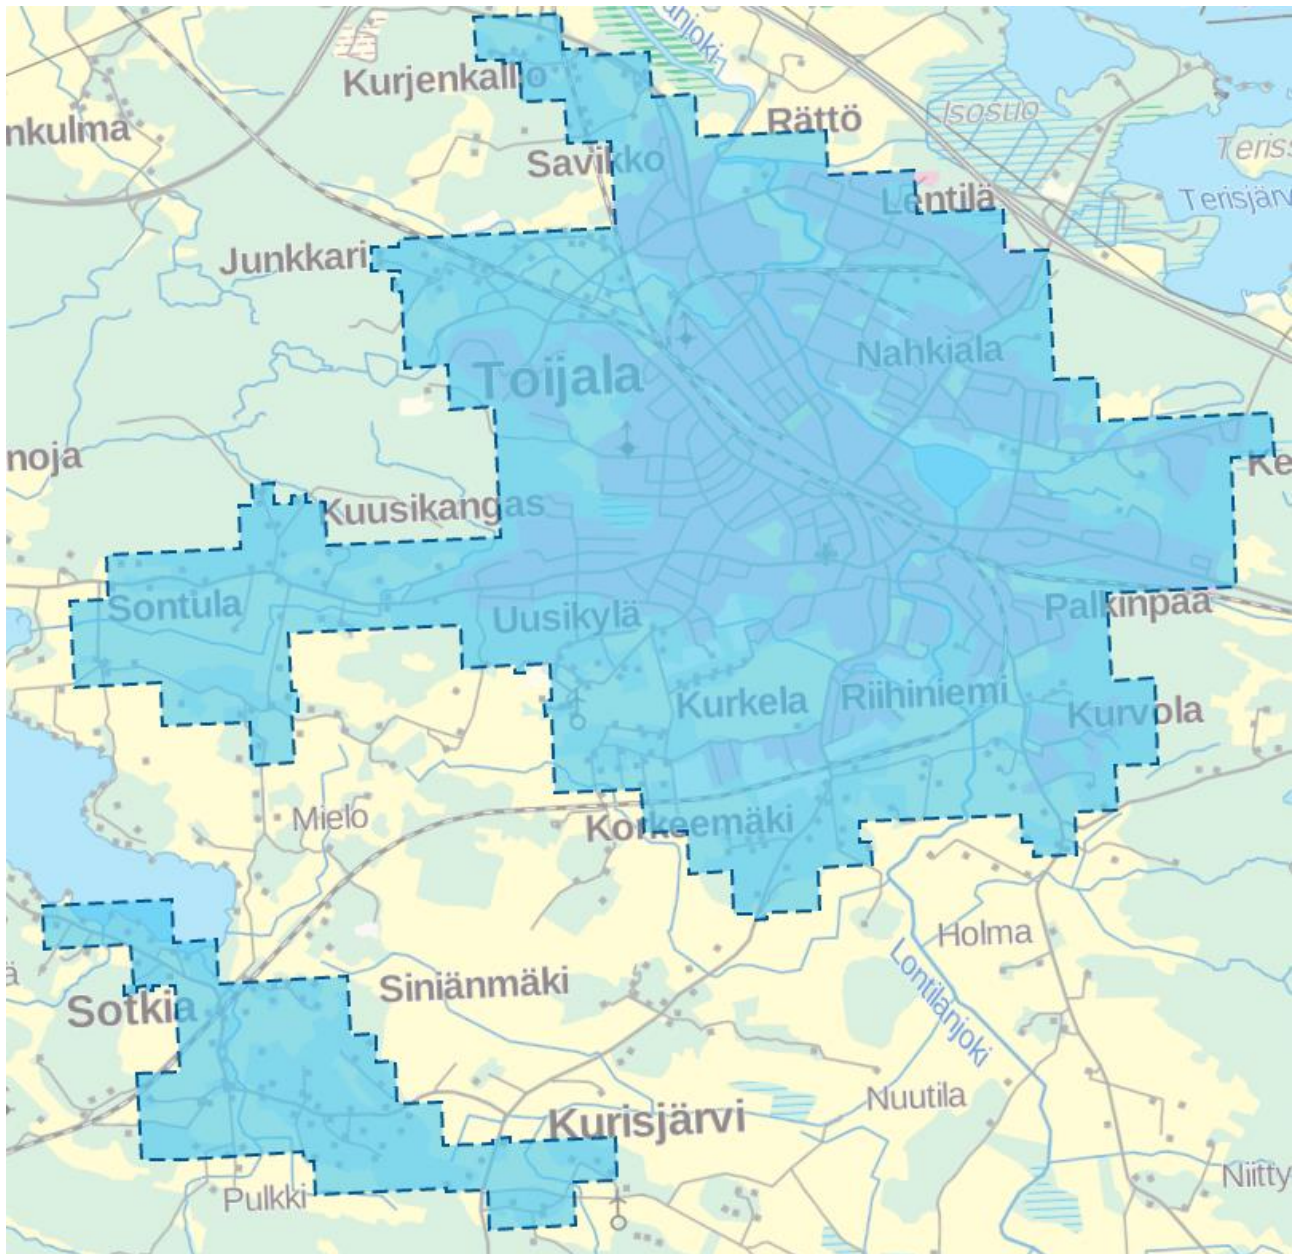

**Loimi-Hämeen Jätehuolto Oy:n jätteenkuljetusalue ajalle
1.7.2023-30.6.2025**

Pakkausjätteiden erilliskeräilyalue 1.7.2023 alkaen

Akaa

Kuva 1. Akaa, pakkausjätteiden keräilyalue, kartta 1/3

Kuva 2. Akaa, pakkausjätteiden keräilyalue, kartta 2/3