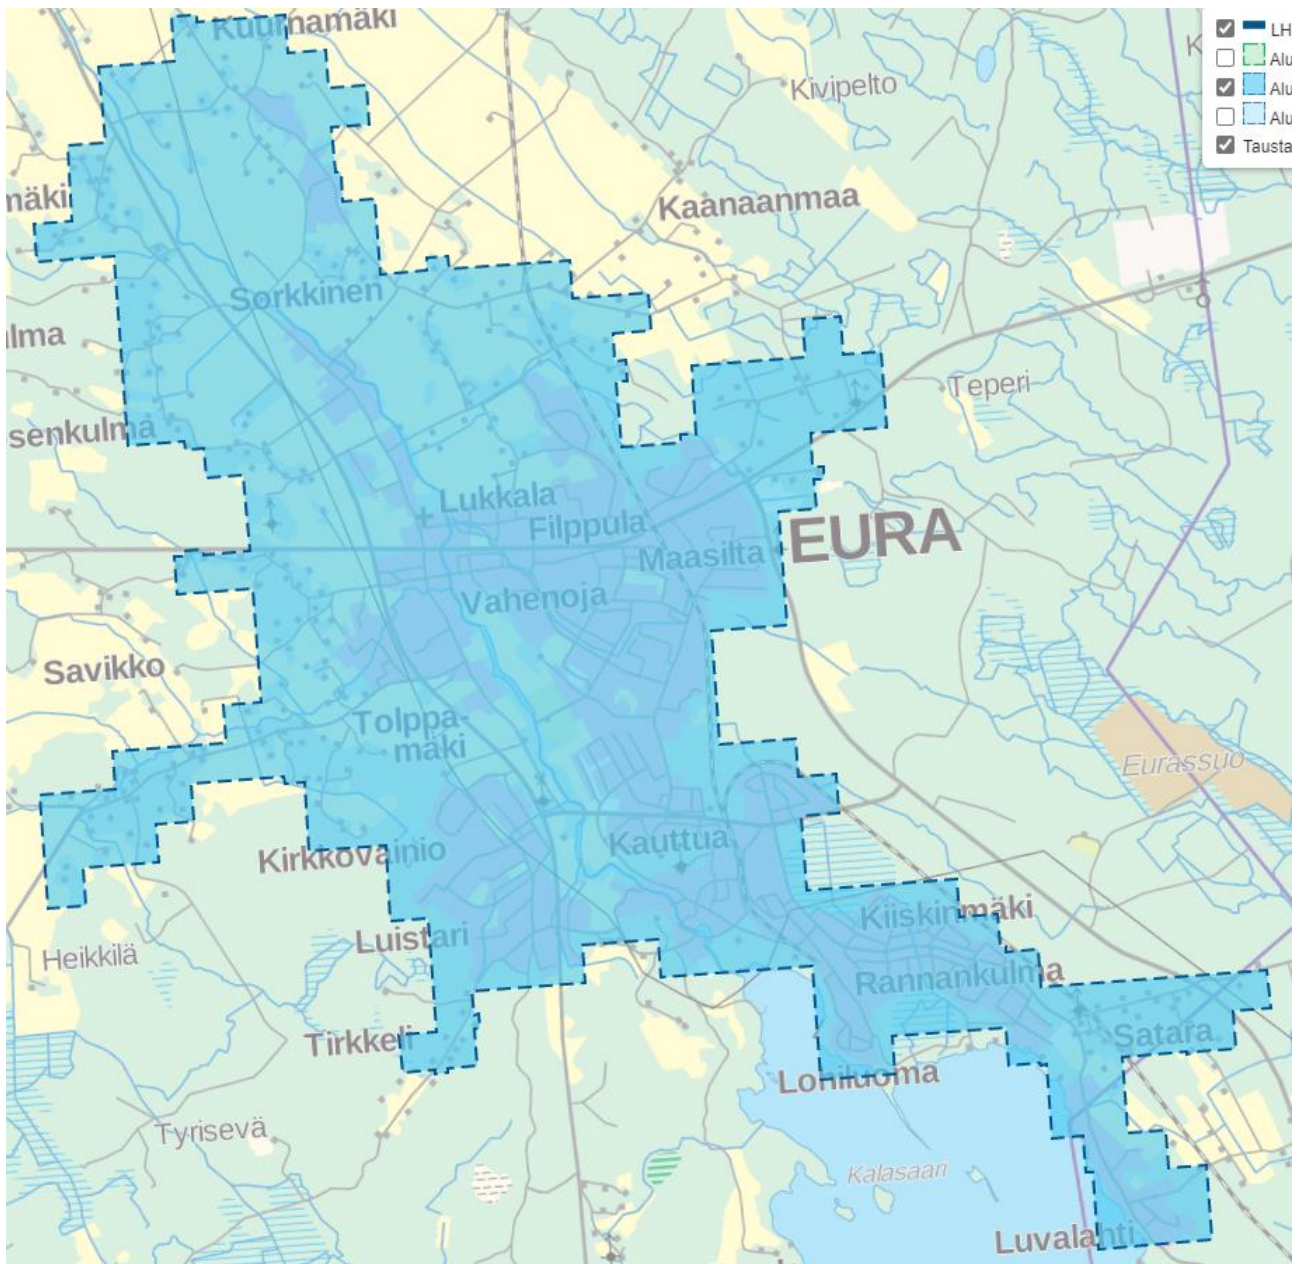

Eura

Kuva 4. Eura, pakkausjätteen keräilyalue, kartta 1/4