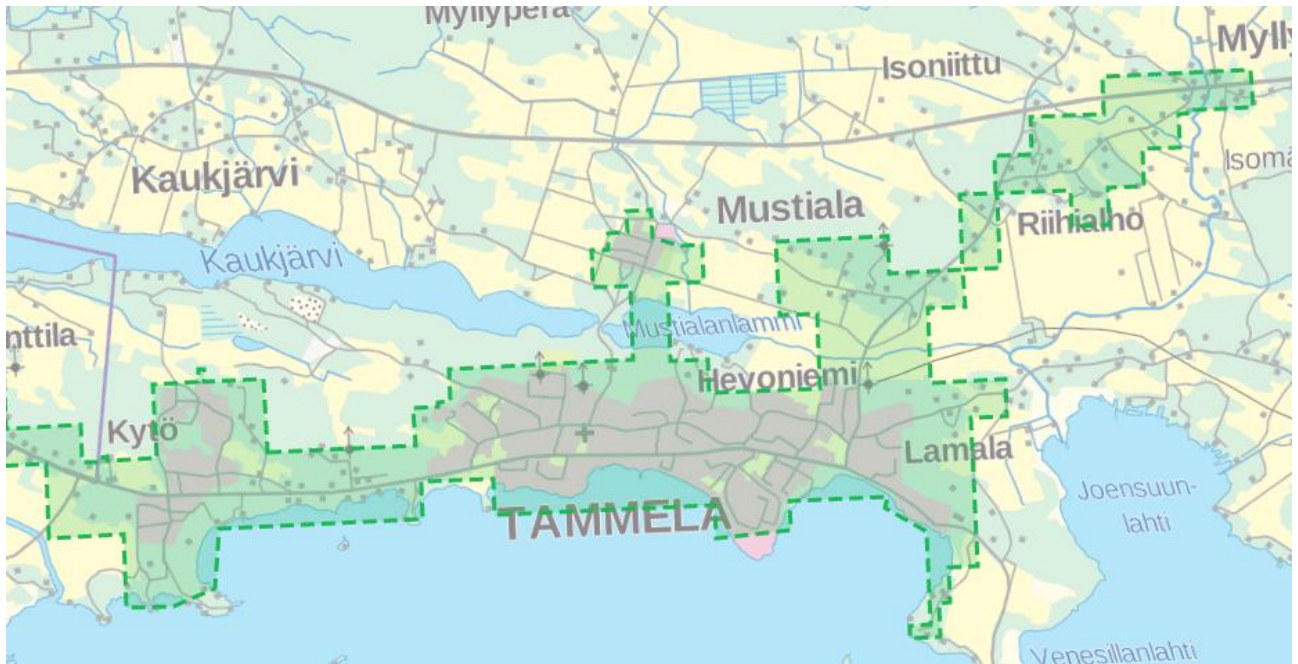

Sastamala (pl. Suodenniemi ja Mouhijärvi)

Kuva 36. Sastamala, biojätteen erilliskeräysalue, kartta 1/2

Kuva 37. Sastamala, biojätteen erilliskeräysalue, kartta 2/2

Tammela

Kuva 38. Tammela, biojätteen erilliskeräysalue

Biojätteiden erilliskeräysalue 19.7.2024 alkaen, YKR-taajamiin tehdyt pyöritykset

Loimi-Hämeen Jätehuolto Oy:n jätteenkuljetusalueen pohjana ovat YKR-taajamat. Näihin on tehty kuljetusreittien optimoimiseksi pieniä pyörityksiä, jotka näkyvät alla olevissa kartoissa vaaleanvihreällä. Myös pyöristetyt alueet kuuluvat pakolliseen biojätteen erilliskeräyksen tai kompostoinnin alueeseen.