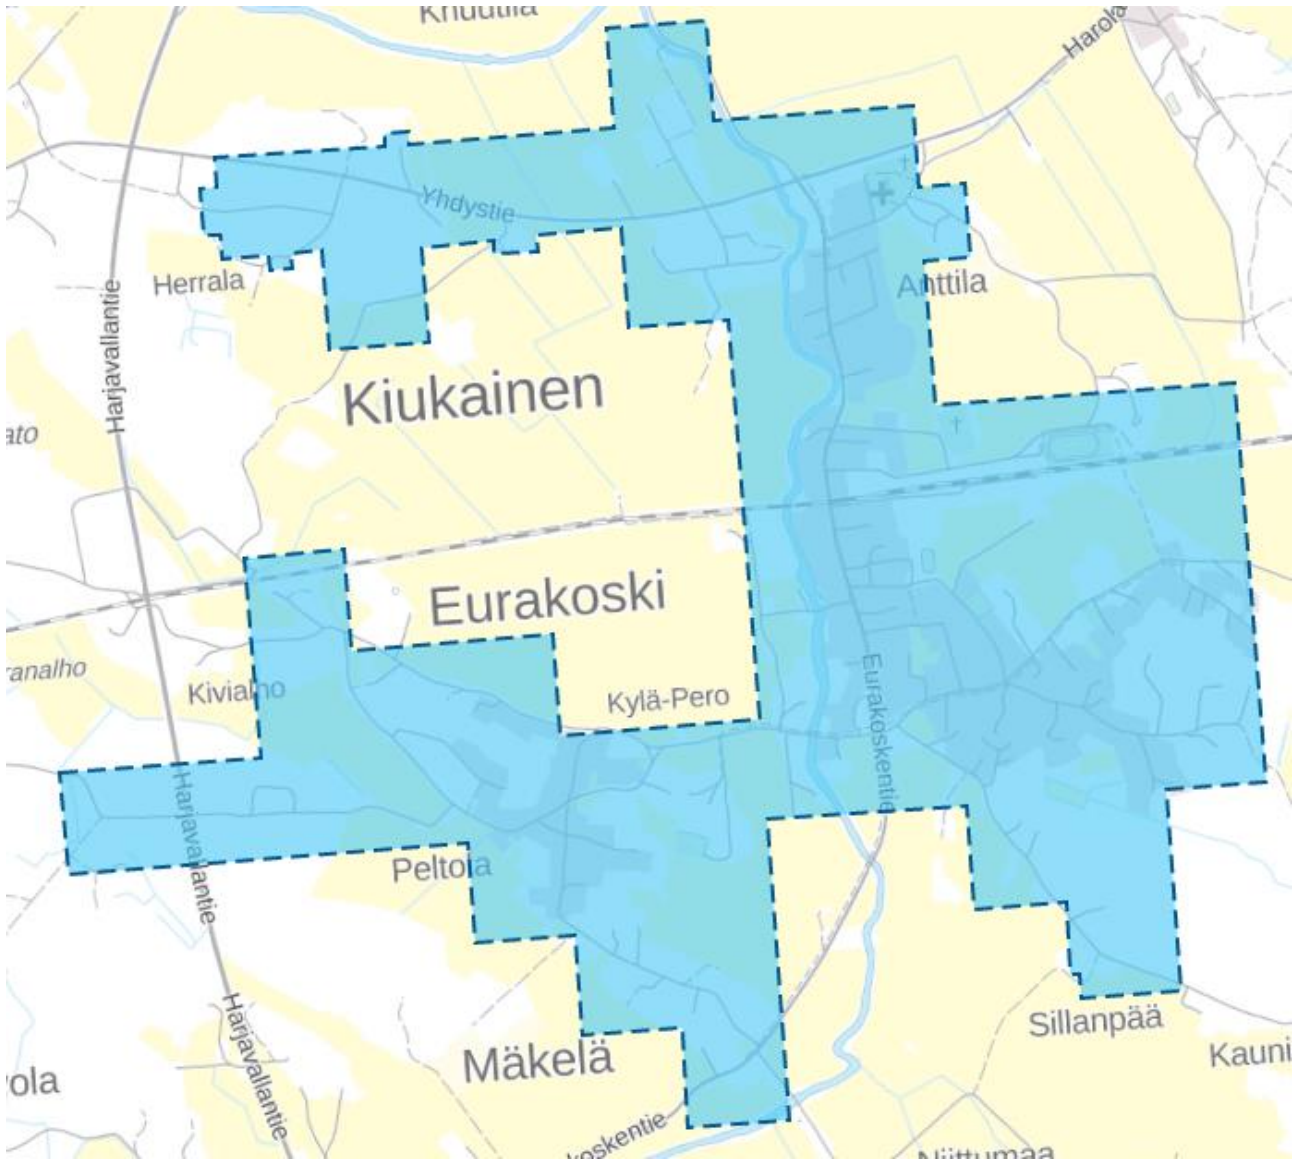

Kuva 5. Eura, pakkausjätteiden keräilyalue, kartta 2/4