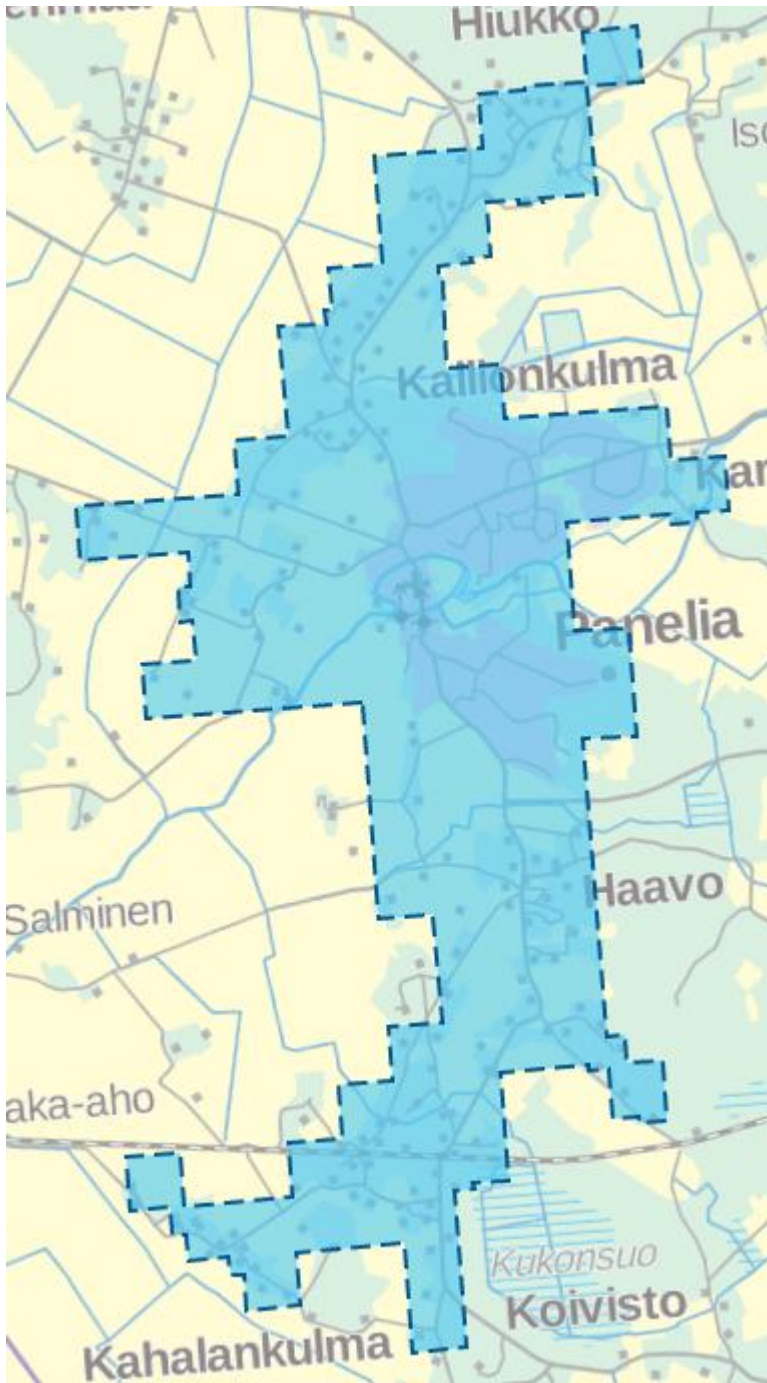

**Loimi-Hämeen Jätehuolto Oy:n jätteenkuljetusalue ajalle
1.7.2023-30.6.2025**

Pakkausjätteiden erilliskeräilyalue 1.7.2023 alkaen

Akaa

Kuva 1. Akaa, pakkausjätteiden keräilyalue, kartta 1/3

Kuva 2. Akaa, pakkausjätteiden keräilyalue, kartta 2/3

Kuva 3. Akaa, pakkausjätteiden keräilyalue, kartta 3/3

Eura

Kuva 4. Eura, pakkausjätteen keräilyalue, kartta 1/4

Kuva 5. Eura, pakkausjätteiden keräilyalue, kartta 2/4

Kuva 6. Eura, pakkausjätteiden keräilyalue, kartta 3/4

Kuva 7. Eura, pakkausjätteiden keräilyalue, kartta 4/4

Forssa

Kuva 8. Forssa, pakkausjätteiden keräilyalue

Huittinen

Kuva 9. Huittinen, pakkausjätteiden keräilyalue, kartta 1/2

Kuva 10. Huittinen, pakkausjätteiden keräilyalue, kartta 2/2