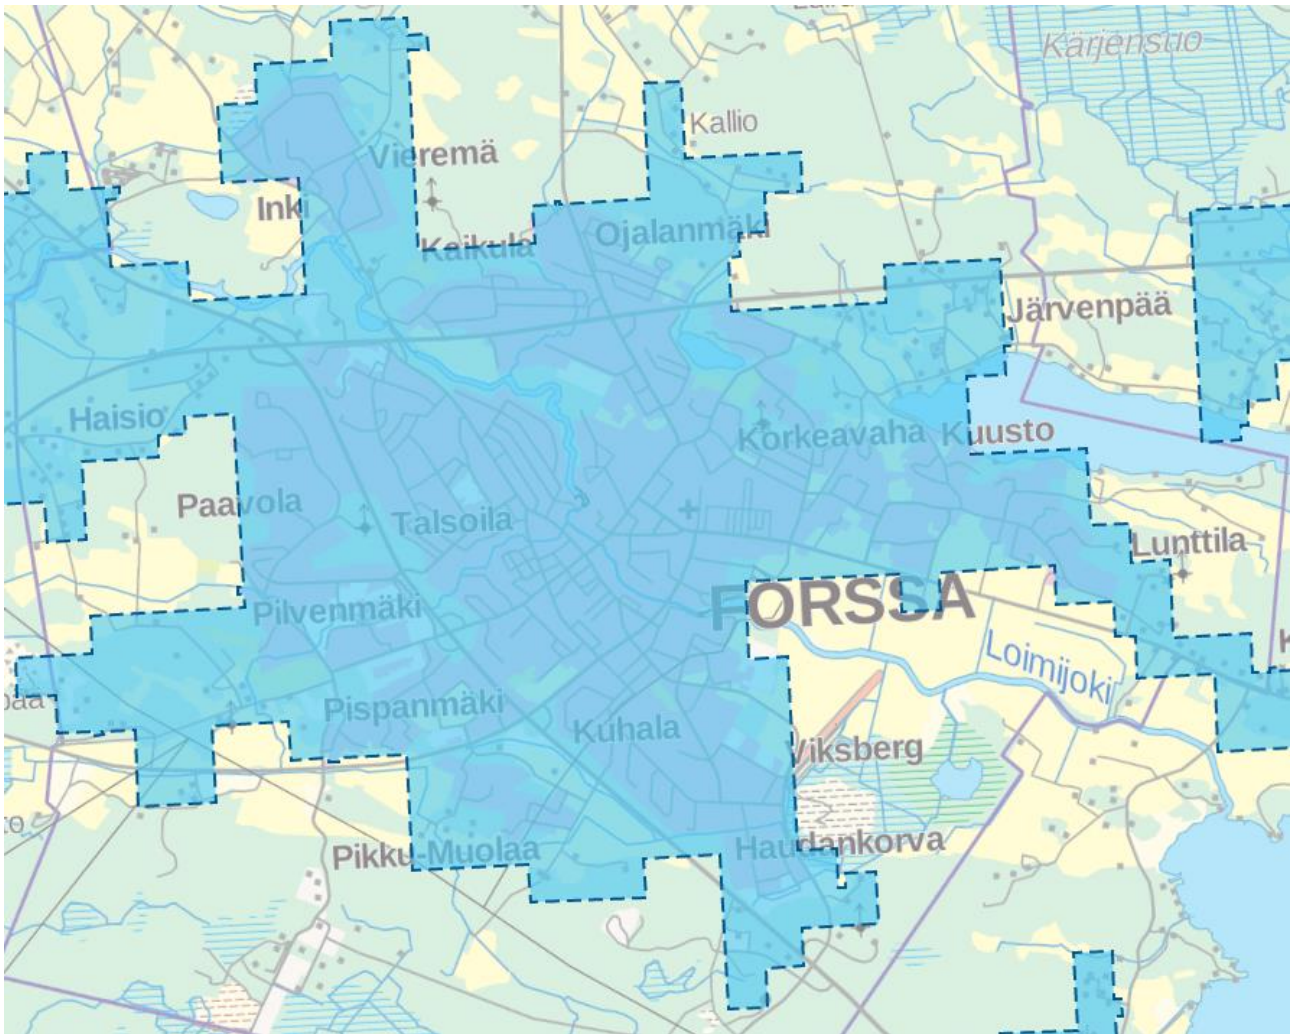

Forssa

Kuva 8. Forssa, pakkausjätteiden keräilyalue