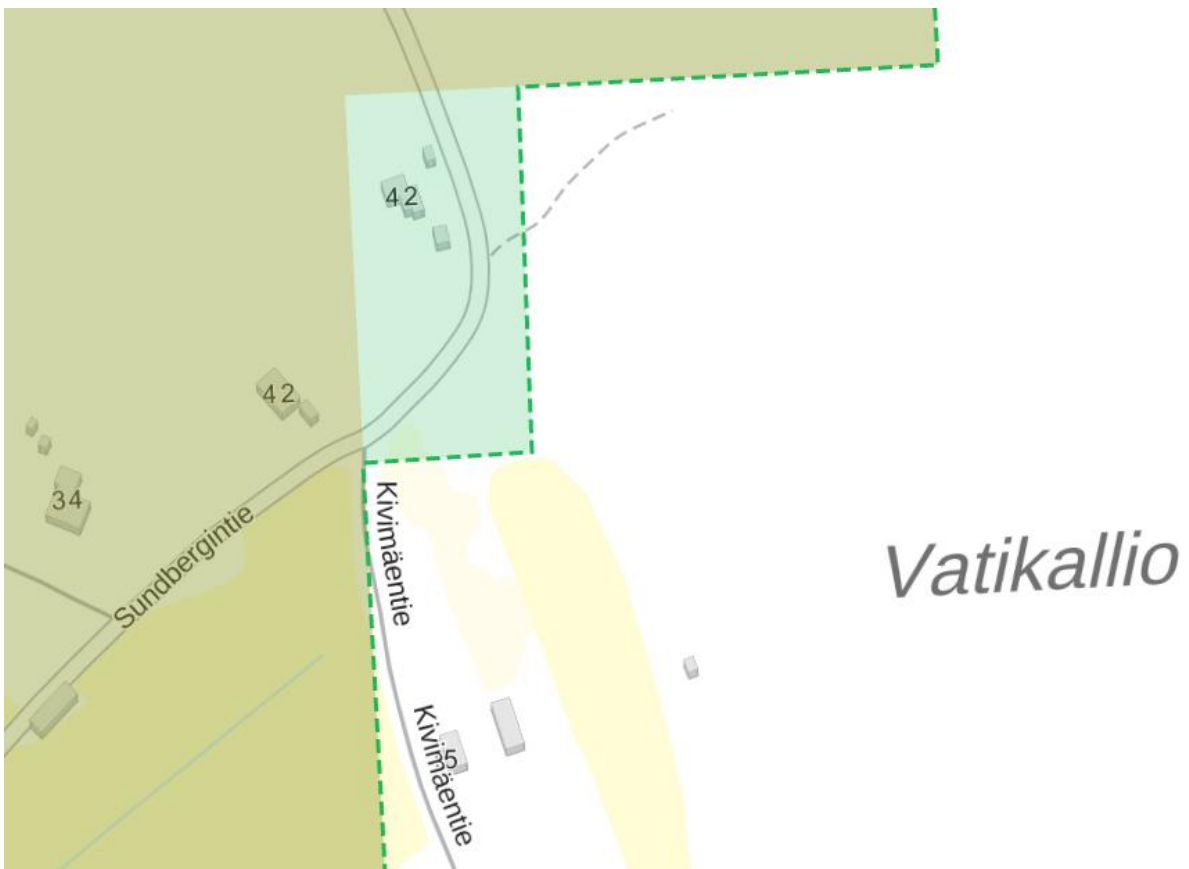

Biojätteiden erilliskeräysalue 19.7.2024 alkaen, YKR-taajamiin tehdyt pyöritykset

Loimi-Hämeen Jätehuolto Oy:n jätteenkuljetusalueen pohjana ovat YKR-taajamat. Näihin on tehty kuljetusreittien optimoimiseksi pieniä pyörityksiä, jotka näkyvät alla olevissa kartoissa vaaleanvihreällä. Myös pyöristetyt alueet kuuluvat pakolliseen biojätteen erilliskeräyksen tai kompostoinnin alueeseen.

Forssa

Kuva 39. Forssa, pyöritys, Lunttilantie

Kuva 40. Forssa, pyöritys, Maneesitie

Kuva 41. Forssa, pyöritys, Pispansaarencatu

Kuva 42. Forssa, pyöritys, Varavoimalantie

Kuva 43. Forssa, pyöritys, Pilvenmäentie

Kuva 44. Forssa, pyöristö, Haisiontie

Kuva 45. Forssa, pyöristö, Nokantie

Kuva 46. Forssa, pyöristys, Uitonie

Kuva 47. Forssa, pyöristys, Sundbergintie

Kuva 48. Forssa, pyöristys, Tapanintie

Jokioinen

Kuva 49. Jokioinen, pyöristys, Pikku-Pelliläntie