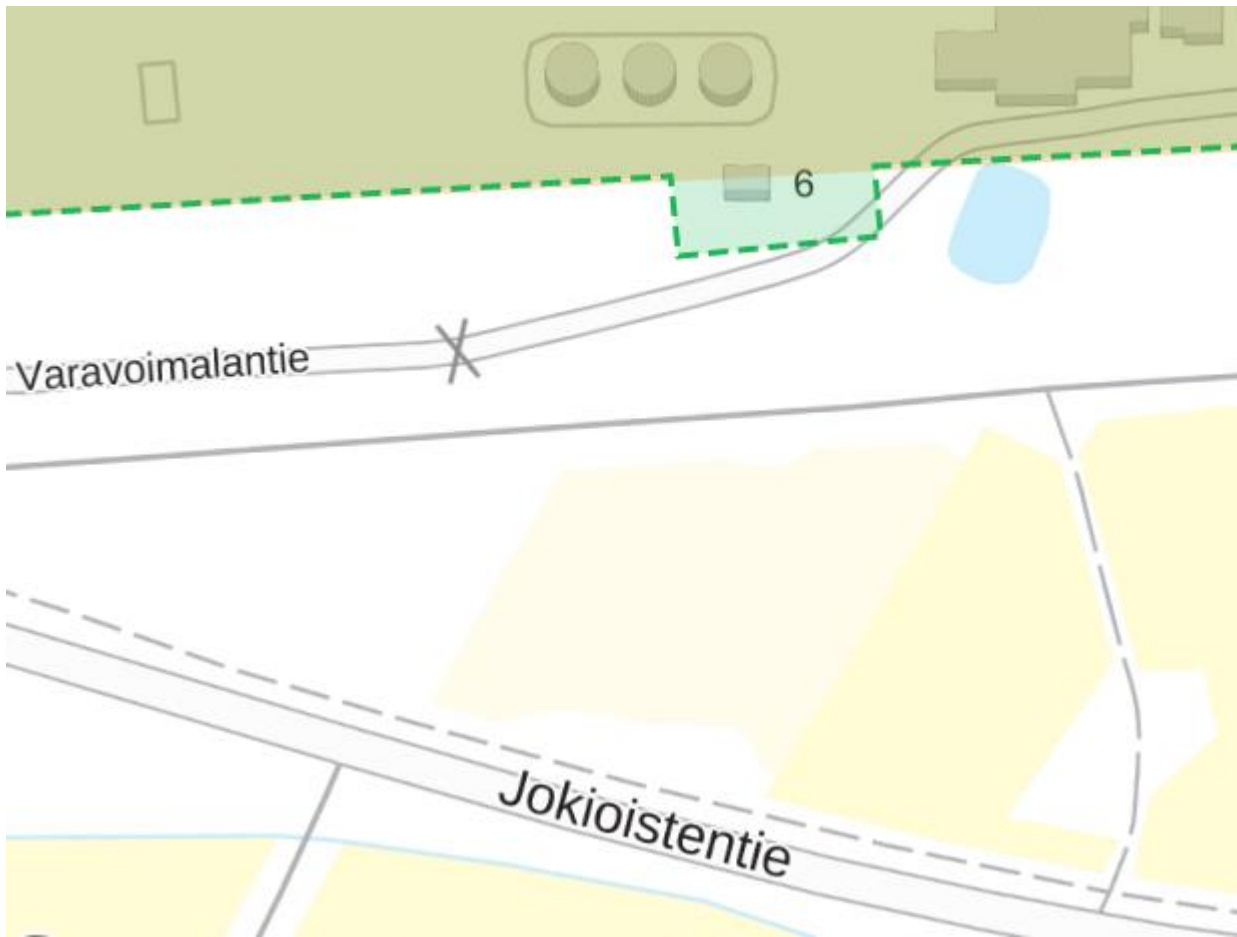

Biojätteiden erilliskeräysalue 19.7.2024 alkaen, YKR-taajamiin tehdyt pyöritykset

Loimi-Hämeen Jätehuolto Oy:n jätteenkuljetusalueen pohjana ovat YKR-taajamat. Näihin on tehty kuljetusreittien optimoimiseksi pieniä pyörityksiä, jotka näkyvät alla olevissa kartoissa vaaleanvihreällä. Myös pyöristetyt alueet kuuluvat pakolliseen biojätteen erilliskeräyksen tai kompostoinnin alueeseen.

Forssa

Kuva 39. Forssa, pyöritys, Lunttilantie

Kuva 40. Forssa, pyöritys, Maneesitie

Kuva 41. Forssa, pyöritys, Pispansaarencatu

Kuva 42. Forssa, pyöritys, Varavoimalantie

Kuva 43. Forssa, pyöritys, Pilvenmäentie

Kuva 44. Forssa, pyöristö, Haisiontie

Kuva 45. Forssa, pyöristö, Nokantie

Kuva 46. Forssa, pyöristys, Uitonie

Kuva 47. Forssa, pyöristys, Sundbergintie

Kuva 48. Forssa, pyöristys, Tapanintie

Jokioinen

Kuva 49. Jokioinen, pyöristys, Pikku-Pelliläntie