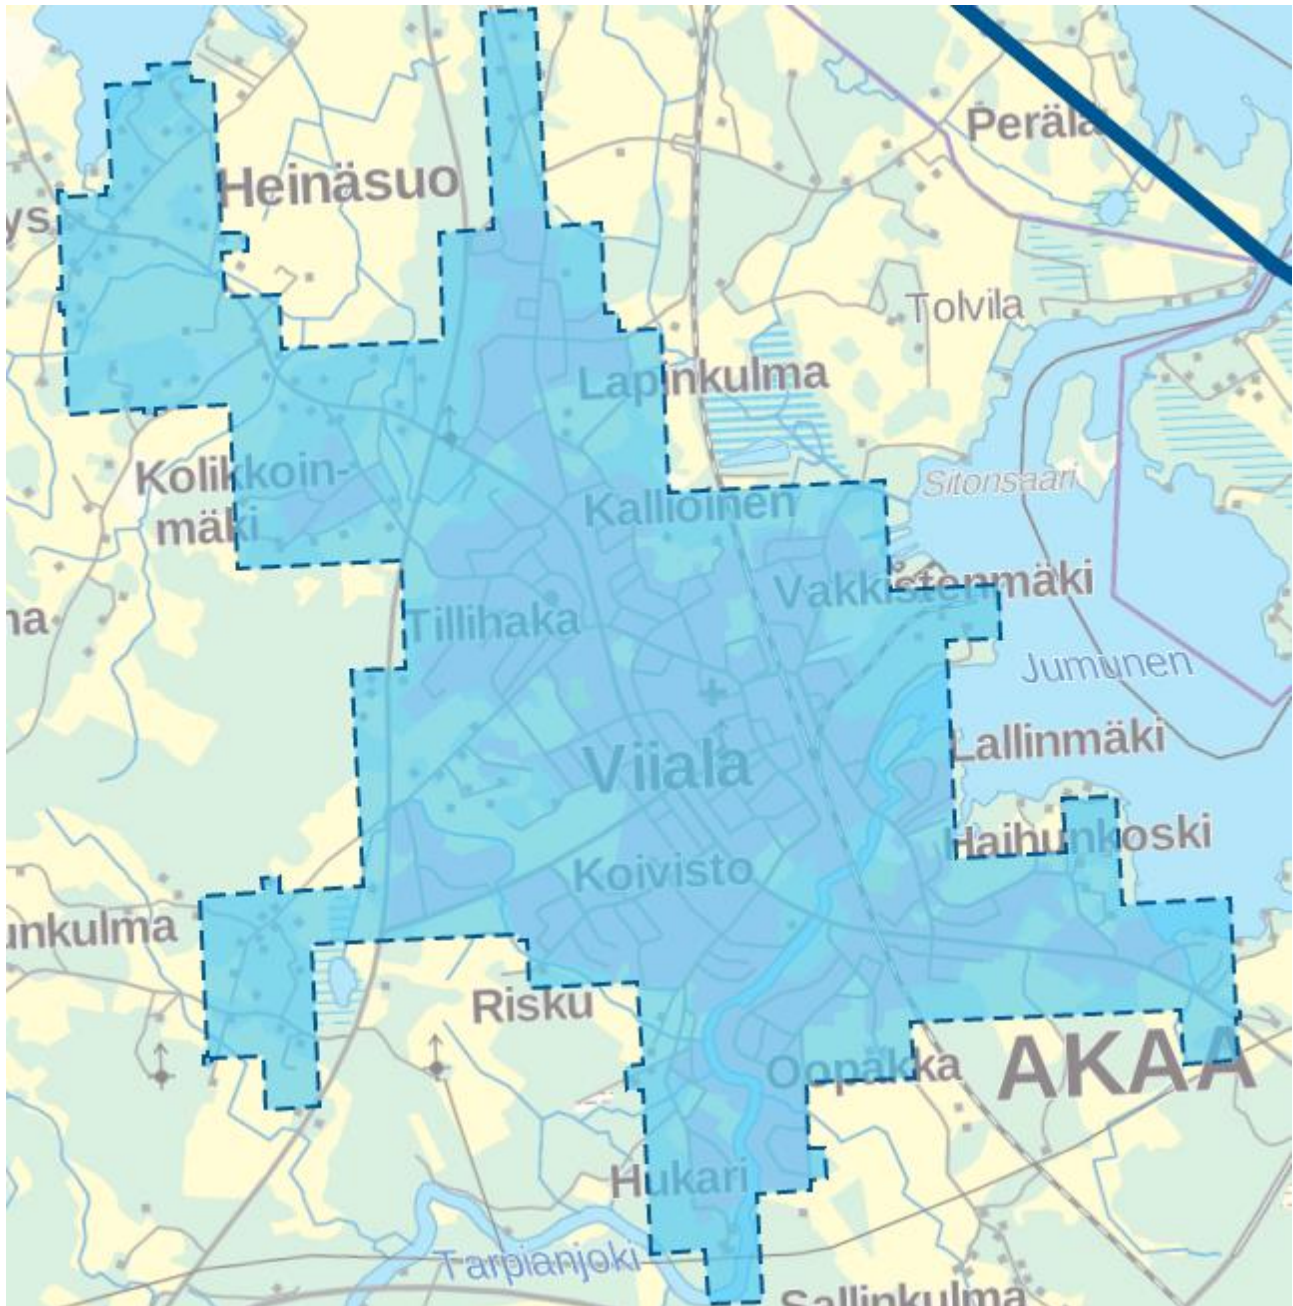

**Loimi-Hämeen Jätehuolto Oy:n jätteenkuljetusalue ajalle
1.7.2023-30.6.2025**

Pakkausjätteiden erilliskeräilyalue 1.7.2023 alkaen

Akaa

Kuva 1. Akaa, pakkausjätteiden keräilyalue, kartta 1/3

Kuva 2. Akaa, pakkausjätteiden keräilyalue, kartta 2/3