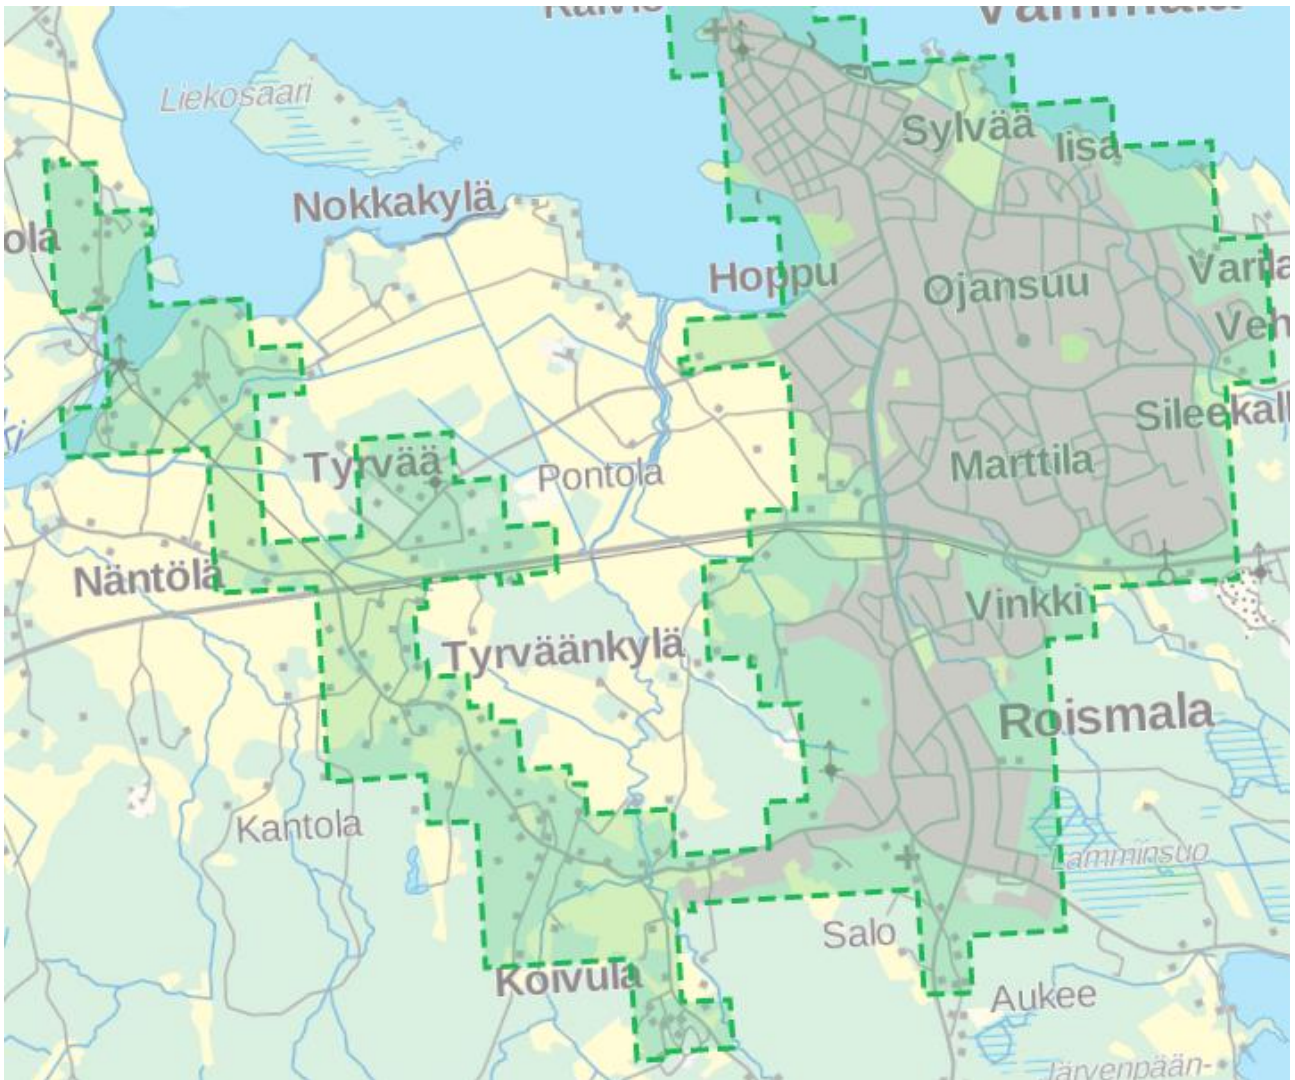

Ypäjä

Kuva 34. Ypäjä, pakkausjätteiden keräilyalue

Biojätteiden erilliskeräysalue 19.7.2024 alkaen

Forssa

Kuva 35. Forssa, biojätteen erilliskeräysalue

Jokioinen

Kuva 35. Jokioinen, biojätteen erilliskeräysalue

Sastamala (pl. Suodenniemi ja Mouhijärvi)

Kuva 36. Sastamala, biojätteen erilliskeräysalue, kartta 1/2

Kuva 37. Sastamala, biojätteen erilliskeräysalue, kartta 2/2

Tammela

Kuva 38. Tammela, biojätteen erilliskeräysalue