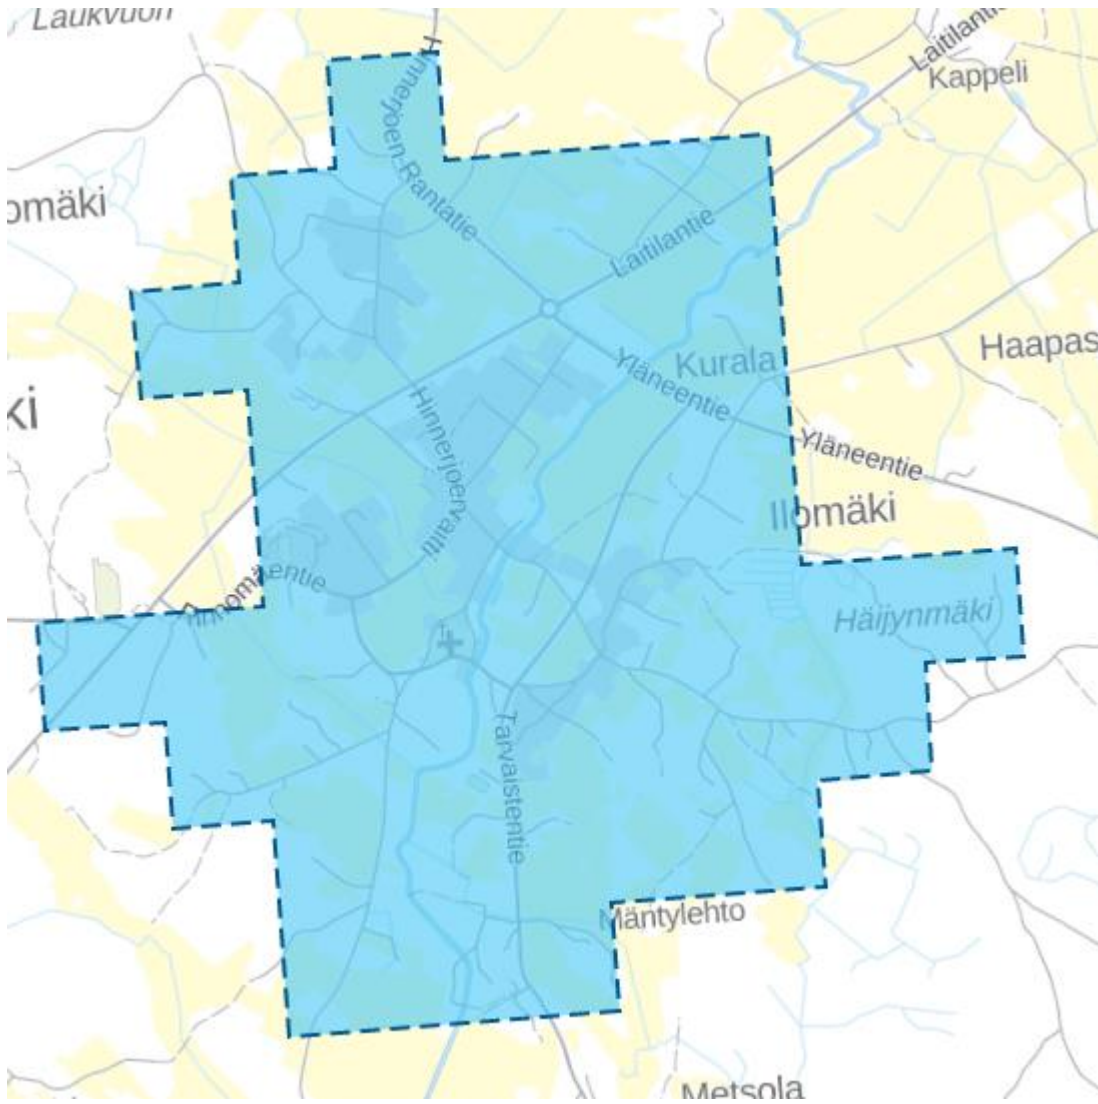

**Loimi-Hämeen Jätehuolto Oy:n jätteenkuljetusalue ajalle
1.7.2023-30.6.2025**

Pakkausjätteiden erilliskeräilyalue 1.7.2023 alkaen

Akaa

Kuva 1. Akaa, pakkausjätteiden keräilyalue, kartta 1/3

Kuva 2. Akaa, pakkausjätteiden keräilyalue, kartta 2/3

Kuva 3. Akaa, pakkausjätteiden keräilyalue, kartta 3/3

Eura

Kuva 4. Eura, pakkausjätteen keräilyalue, kartta 1/4

Kuva 5. Eura, pakkausjätteiden keräilyalue, kartta 2/4

Kuva 6. Eura, pakkausjätteiden keräilyalue, kartta 3/4