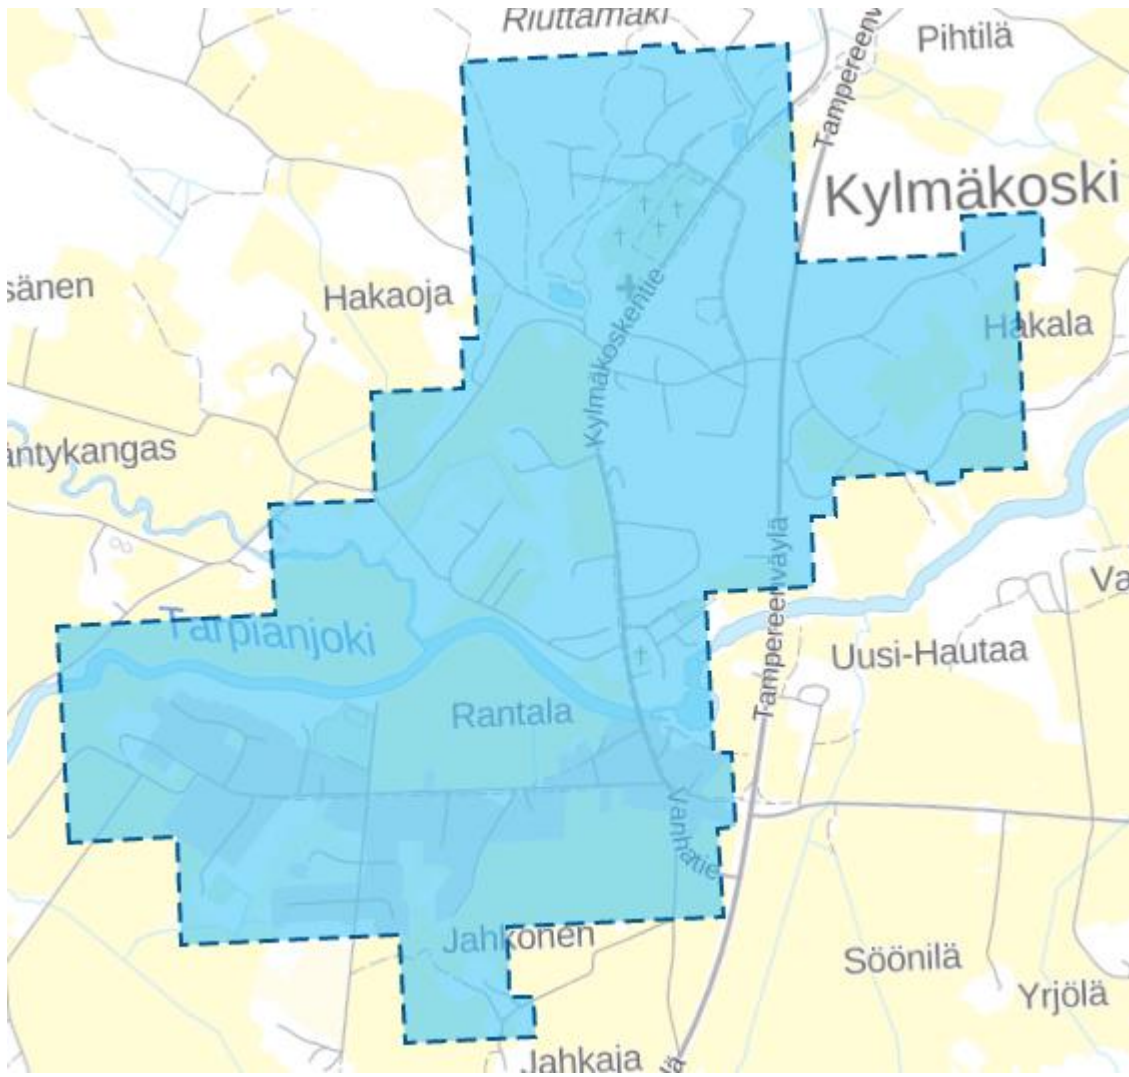

**Loimi-Hämeen Jätehuolto Oy:n jätteenkuljetusalue ajalle
1.7.2023-30.6.2025**

Pakkausjätteiden erilliskeräilyalue 1.7.2023 alkaen

Akaa

Kuva 1. Akaa, pakkausjätteiden keräilyalue, kartta 1/3

Kuva 2. Akaa, pakkausjätteiden keräilyalue, kartta 2/3

Kuva 3. Akaa, pakkausjätteiden keräilyalue, kartta 3/3

Eura

Kuva 4. Eura, pakkausjätteen keräilyalue, kartta 1/4

Kuva 5. Eura, pakkausjätteiden keräilyalue, kartta 2/4

Kuva 6. Eura, pakkausjätteiden keräilyalue, kartta 3/4