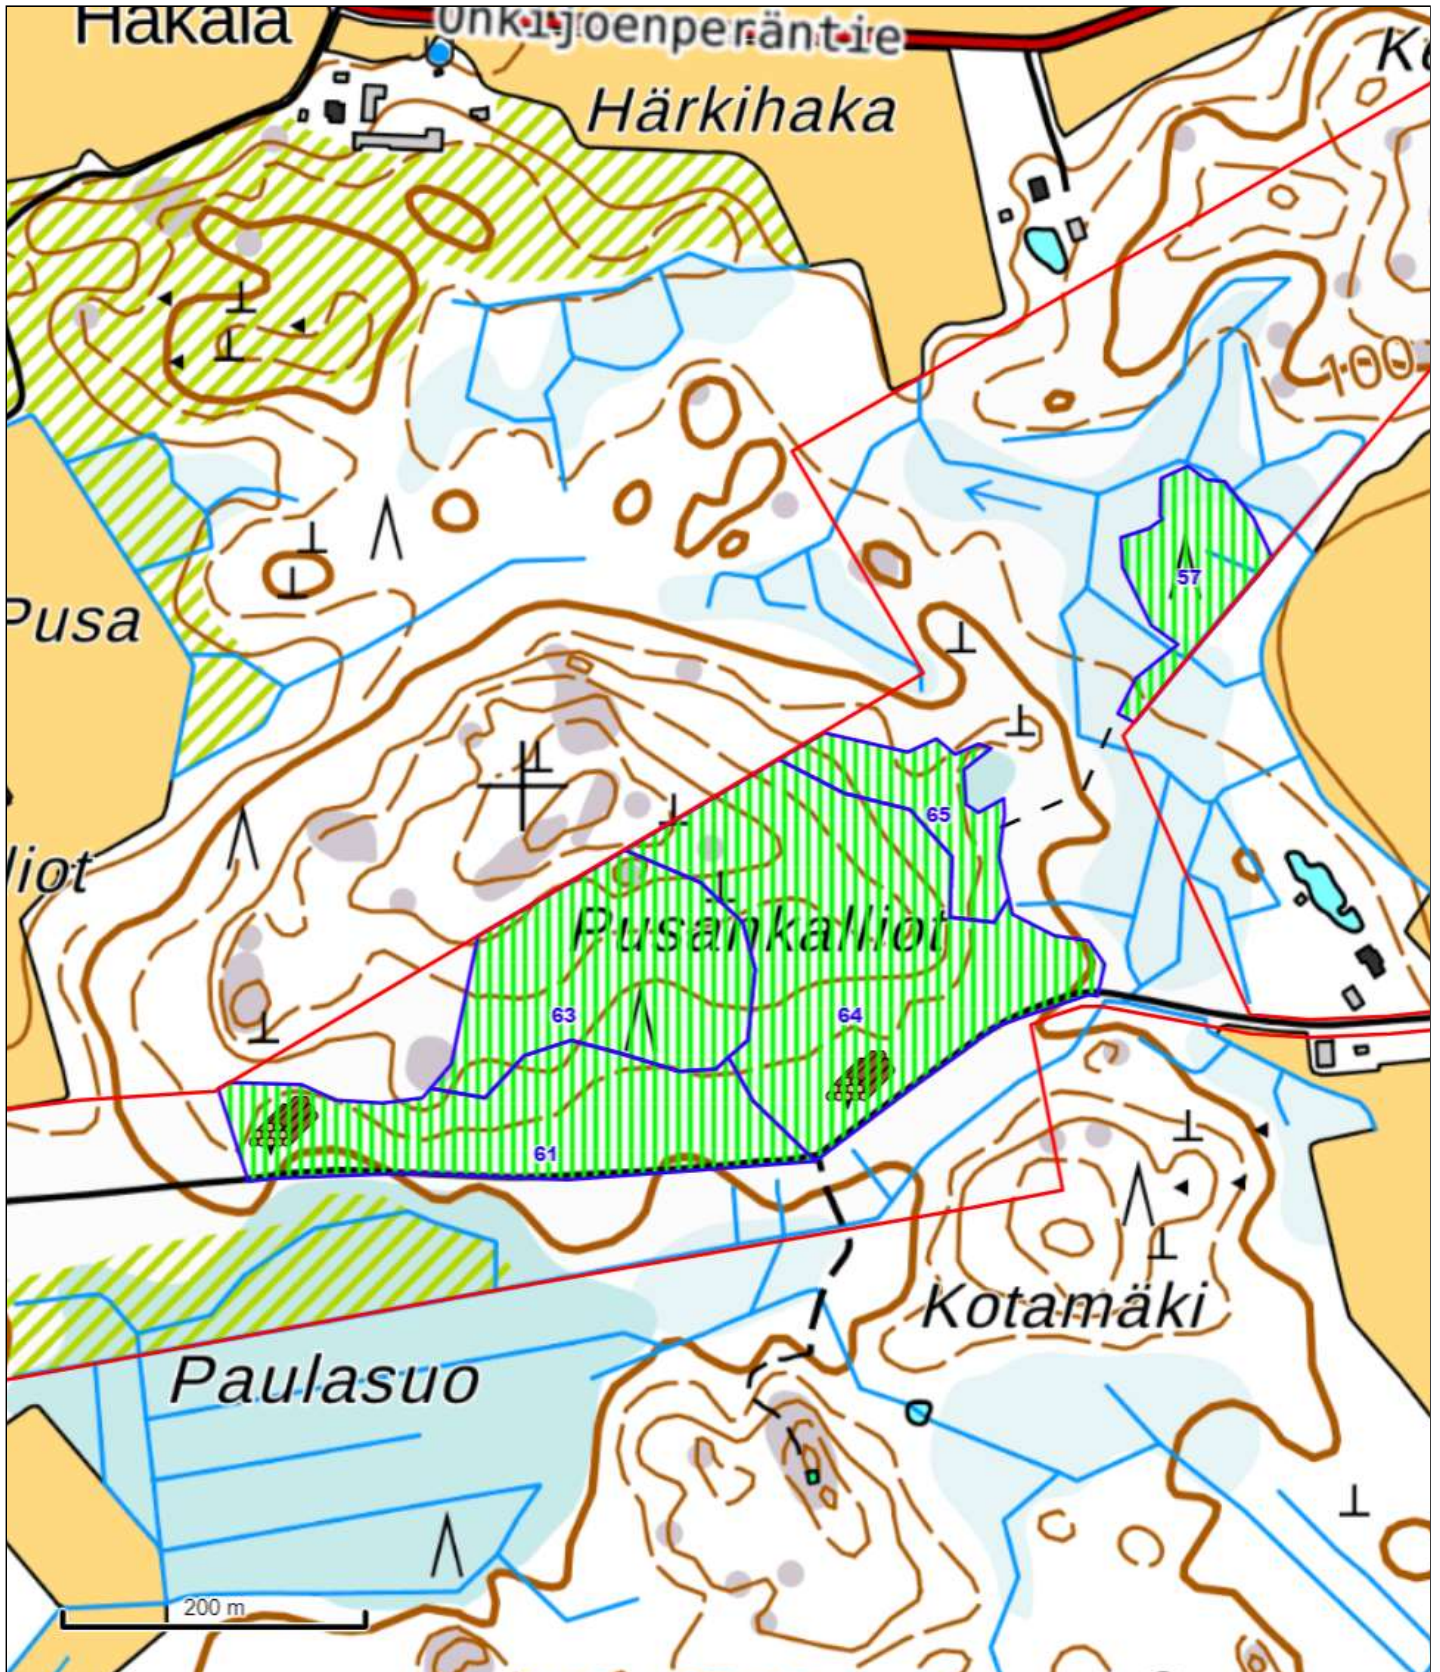

YPÄJÄN KUNTA  
PERTTULANTIE 20  
32100 YPÄJÄ  
+358500801914  
© MML

METSÄNHOITOYHDISTYS LOIMIJOKI RY  
Kunta : 981 Ypäjä  
Kylä : 408 YPÄJÄNKYLÄ  
Tila : 6:91 UOTILA  
Kp: 292129, 6753963

TYÖMAAKARTTA  
13.6.2022 klo 10.43  
Ms : 981-300-16  
Sopimus : 02-423-068J-22 9.5 ha  
Mittakaava: 1:5000

TEEMASELITE

PINTA-ALA KPL

HAKKUUT

 Harvennushakkuu

9,5 ha (5)